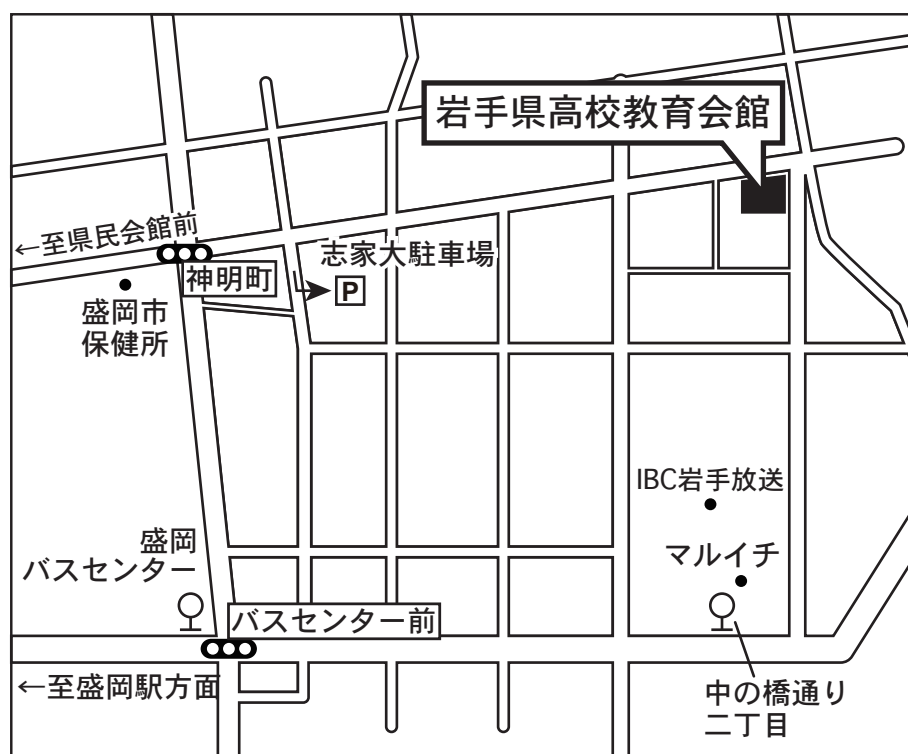

岩手県高校教育会館

〒020-0883 岩手県盛岡市志家町11-13
019-624-0863

- 車の場合
盛岡駅より約15分。
車でお越しの場合は上記地図「志家大駐車場」をご利用下さい。
駐車料金 最大 24 時間 600円
※近隣店舗等への駐車はご遠慮ください。
- バス + 徒歩の場合
【盛岡駅前】から
①16 番のりば 盛岡都心循環バス左回り、
または 6 番のりば 盛岡バスセンター行
【バスセンター】下車 徒歩約10分
②5 番のりば 中央工業団地行（中央線）から
【中の橋通り二丁目】下車 徒歩約5分
※時刻表はウェブサイト「盛岡市バスロケーションシステム」で検索
- タクシーの場合
盛岡駅より片道およそ 1,000 円程度