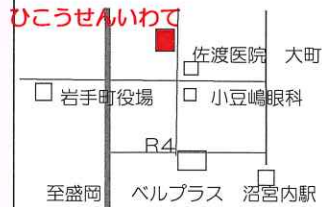

「ひこうせんいわて通信」

第81号
令和8年4月
発行責任者
ひこうせんいわて
所長 菅原 諾子

岩手町地域活動支援センター「ひこうせんいわて」
岩手町大字五日市9-51-8 (旧扇屋別館)
電話0195-62-3077
定休日 土曜 日曜 祝祭日休み
利用時間 9:30 ~ 16:00

新年度の挨拶

暖かい陽の光とともに、春の花が咲く新年度となりました。

利用者の皆様、関係者の皆様には、日頃より「ひこうせんいわて」に多大なご支援・ご協力を賜り、改めまして感謝を申し上げます。

令和7年度は、創作活動、リサイクル活動や料理会、研修会や季節のイベントなどを通じて、ご利用の皆様が安心して社会参加の機会を設ける場として、さまざまな活動を企画・運営してきたところです。

今年度におきましても、引き続きさまざまな活動を創意工夫しながら行い、地域の皆様のニーズに応じたくつろげる場の提供に努めてまいります。皆様のご理解とご協力を賜りますよう、よろしくお願い申し上げます。

ひこうせんいわて所長 菅原諾子