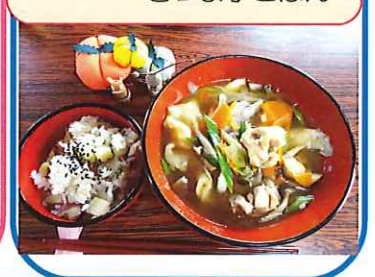

利用時間 午前9時30分～午後4時

活動内容

創作活動

～ひょうたん飾り～

園芸活動で栽培した「ひょうたん」で作りました。

エコキャップ活動

リサイクル活動の一環です。

料理会・10月

メニュー：すいとん  
さつま芋ごはん

チャレンジの日

簡単そうで難しい輪投げ！